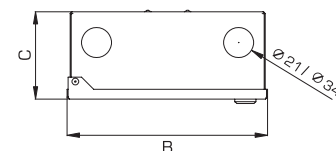

Универсальный настенный бокс для организации оптического кабеля. Предназначен для установки на стену. Имеет компактные размеры (ВхШхГ) – 290x270x60. Корпус выполнен из металла, дверь фиксируется замком.

БТН IP20

БТН IP20

БТН IP55

Технические характеристики БТН IP20

Вид спереди

Вид сзади

Вид сбоку

Вид спереди (внутренняя часть)

Вид сверху и снизу

Модификация	БТН-М-3П	БТН-М-5П	БТН-М-10П	БТН-М-20П	БТН-М-30П
KRONE LSA-PLUS (шт)	3	5	10	20	30
A Высота (мм)	175	220	330	350	350
B Ширина (мм)	145	220	227	370	500
C Глубина (мм)	100	100	100	100	100
D Расст. между монтажными отверстиями (мм)	110	133	140	300	500
D2 Расст. между монтажными отверстиями (мм)	117	162	240	230	230
Масса (кг)	1,2	1,9	2,8	4,8	6,1