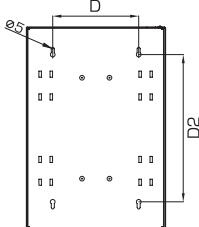

Универсальный настенный бокс для организации оптического кабеля. Предназначен для установки на стену. Имеет компактные размеры (ВхШхГ) – 290x270x60. Корпус выполнен из металла, дверь фиксируется замком.

ны монтажные хомуты для установки плинтов LSA-PLUS (KRONE). Шкафы серии БТН позволяют разместить от трех до тридцати плинтов LSA-PLUS, а также магазины защиты от перенапряжения. Бокс крепится на стену через монтажные отверстия в задней стенке. Покрытие порошково-полимерное – RAL 7035 (серый).

БТН IP20

БТН IP20

БТН IP55

Технические характеристики БТН IP20

Вид спереди

Вид сзади

Вид сбоку

Вид спереди (внутренняя часть)

Вид сверху и снизу

Модификация	БТН-М-3П	БТН-М-5П	БТН-М-10П	БТН-М-20П	БТН-М-30П
KRONE LSA-PLUS (шт)	3	5	10	20	30
A Высота (мм)	175	220	330	350	350
B Ширина (мм)	145	220	227	370	500
C Глубина (мм)	100	100	100	100	100
D Расст. между монтажными отверстиями (мм)	110	133	140	300	500
D2 Расст. между монтажными отверстиями (мм)	117	162	240	230	230
Масса (кг)	1,2	1,9	2,8	4,8	6,1