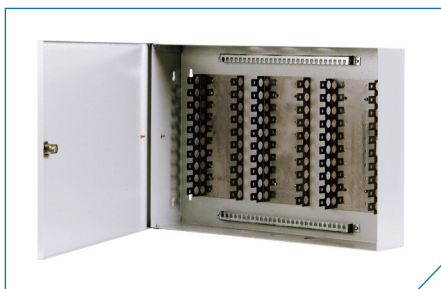

Универсальный настенный бокс для организации оптического кабеля. Предназначен для установки на стену. Имеет компактные размеры (ВхШхГ) – 290x270x60. Корпус выполнен из металла, дверь фиксируется замком.

Глубина (мм)

290 | 90, 100

19" оптическая панель предназначена для установки в шкафы и открытые стойки. Корпус выполнен из металла, имеет верхнюю съемную крышку.

Шкафы для монтажа телефонии серии БТН

Универсальные шкафы для установки 3, 5, 10, 20 или 30 плинтов LSA-PLUS (KRONE). Предназначены для установки на стену. Выполнены из металла. Уровень защиты IP20, IP54.

Глубина (мм)

90, 100

KRONE LSA (шт)

3, 5, 10, 20, 30

Предназначен

Для установки 3, 5, 10, 20 или 30 плинтов LSA-PLUS (KRONE). Степень защиты IP20, IP54.

Конструкция

Корпус шкафа выполнен из металла, дверь фиксируется точечным замком. Кабельные вводы находятся в верхней и нижней частях шкафа, блокируются заглушками. Задняя стенка шкафа имеет развитую перфорацию для фиксации кабеля стяжками. Внутри шкафа установлен

ны монтажные хомуты для установки плинтов LSA-PLUS (KRONE). Шкафы серии БТН позволяют разместить от трех до тридцати плинтов LSA-PLUS, а также магазины защиты от перенапряжения. Бокс крепится на стену через монтажные отверстия в задней стенке. Покрытие порошково-полимерное – RAL 7035 (серый).